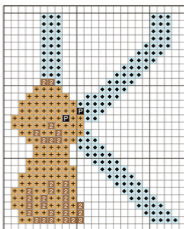

30 p. (altura) x 25 p. (largura)

29 p. (altura) x 23 p. (largura)

Chave de sinais

Ponto cruz com a linha  Anchor Mouliné

 - 00049

 - 00372

 - 00943

 - 01094

 - 00243

 - 00374

 - 00944

 - 09159

 - 00298

 - 00403

 - 01089