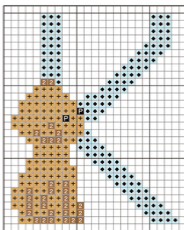

30 p. (altura) x 25 p. (largura)

29 p. (altura) x 23 p. (largura)

Chave de sinais

Ponto cruz com a linha  Anchor Mouliné

 - 00049

 - 00372

 - 00943

 - 01094

 - 00243

 - 00374

 - 00944

 - 09159

 - 00298

 - 00403

 - 01089