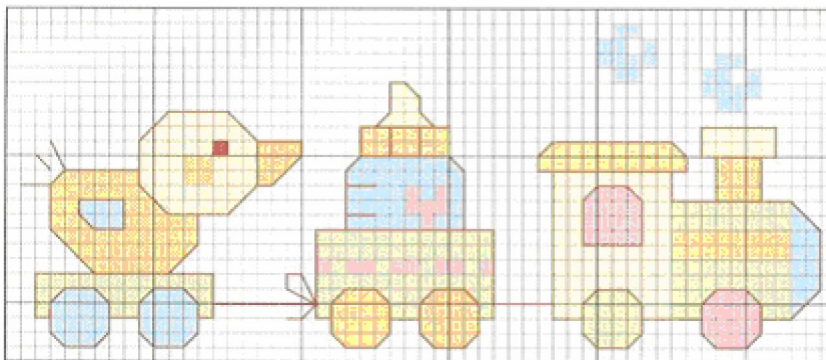

Técnica: Babador "trenzinho"

Anchor Muliné

Color

-  264
-  300
-  311
-  371
-  1020
-  1031