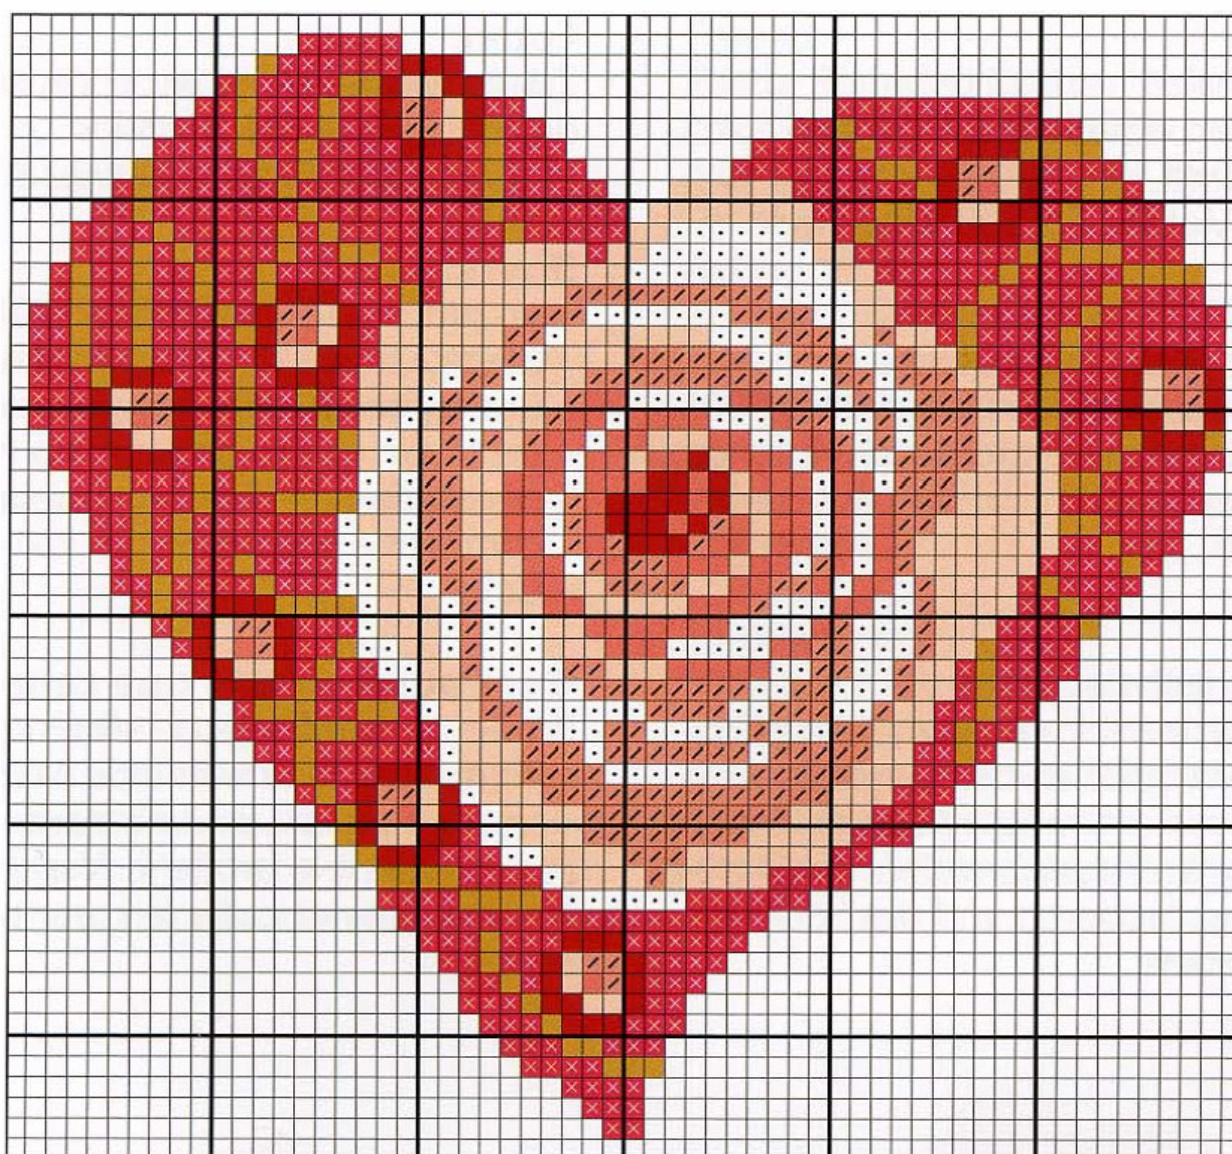

Técnica: Bordado: Caixa de coração

Esquema

Técnica: Bordado: Caixa de coração

• 1 / 9575 X 29 ■ 43 ■ 1012 ■ 10